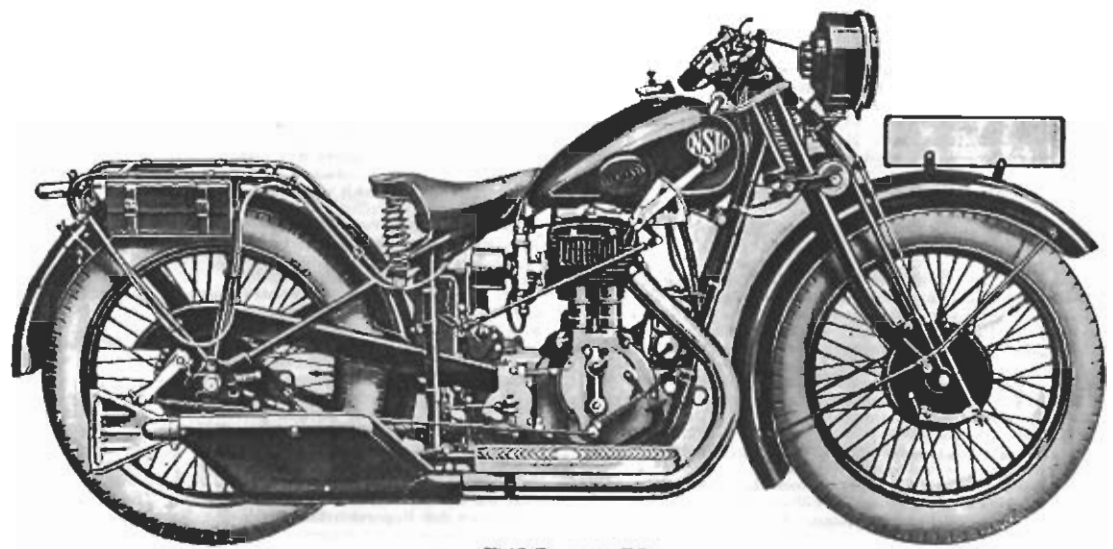

# ERSATZTEILE-LISTE

500 ccm EINZYLINDER-MOTORRAD SATTELTANK-MODELL, TYPE 501 TS  
AUSGABE 1930

TYPE 501 TS

Serie	6	7	7 Masch. 500
Motor-Nr.	bis 133 598	ab 135 806	bis 137 917
Rahmen-Nr.	bis 841 509	ab 841 510	bis 843 733